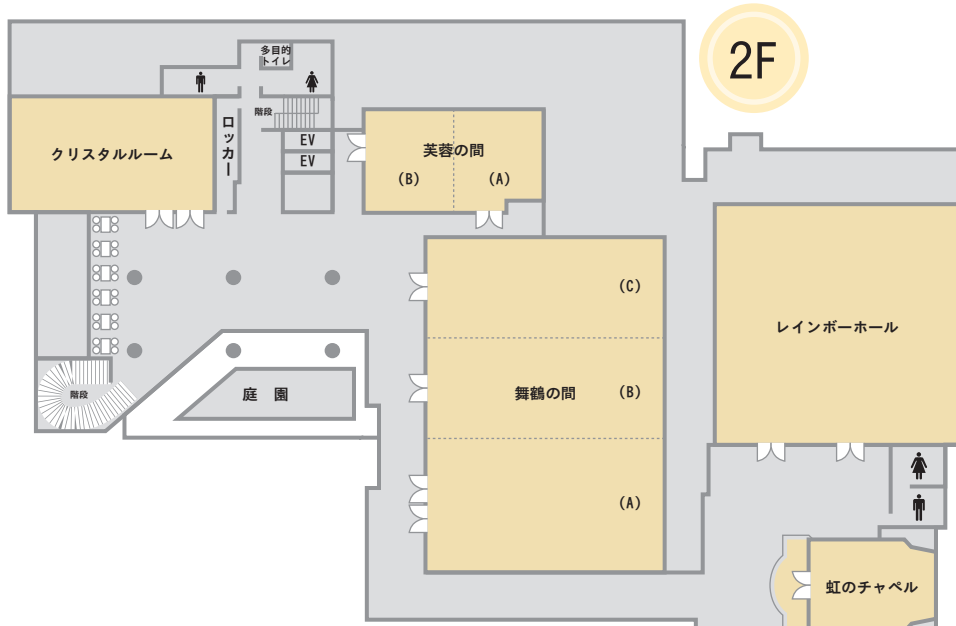

6F
客室フロア
(洋室)

5F
客室フロア
(洋室)

4F
客室フロア
(和室)

3F
神前式場
小宴会場

2F
虹のチャペル
宴会場

1F
フロント・レストラン
ラウンジ・和食処