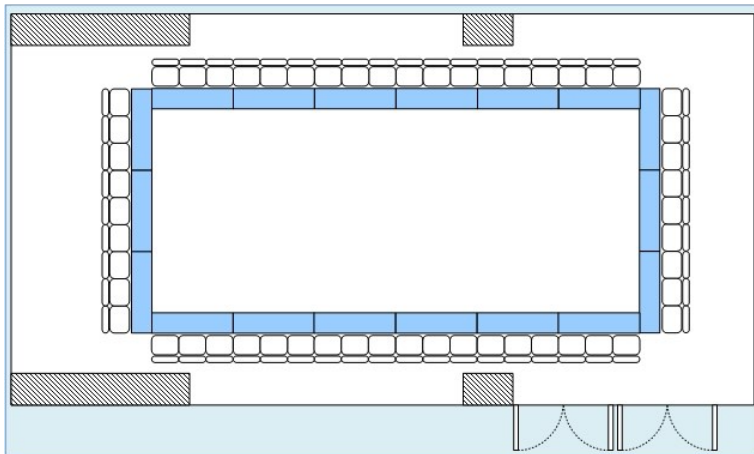

2F クリスタルルーム 157m²・48坪

◆美しいシャンデリアが醸し出す優雅な空間

結婚披露宴会場としての、照明や音響設備を備えた「クリスタルルーム」。祝賀会や披露パーティー、また、親しい方とのお集まりに最適なスペースです。

■学校形式 72席 (3名掛)

■シアター形式 120席

■円卓形式 48席 (8名掛)

■口の字形式 54席 (3名掛)

上記以外にも、ご出席人数に応じて様々なテーブルバリエーションに対応いたします。