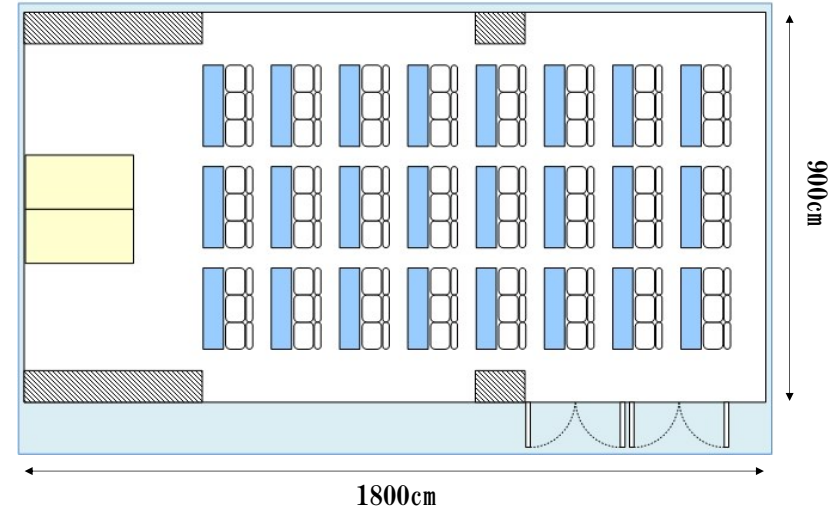

2F クリスタルルーム 157m²・48坪

◆美しいシャンデリアが醸し出す優雅な空間

結婚披露宴会場としての、照明や音響設備を備えた「クリスタルルーム」。祝賀会や披露パーティー、また、親しい方とのお集まりに最適なスペースです。

■学校形式 72席 (3名掛)

■シアター形式 120席

■円卓形式 48席 (8名掛)

■口の字形式 54席 (3名掛)

上記以外にも、ご出席人数に応じて様々なテーブルバリエーションに対応いたします。