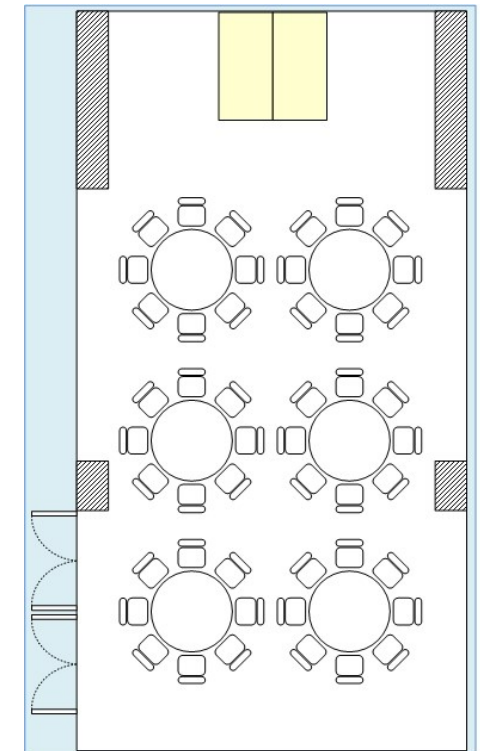

2F クリスタルルーム 157m²・48坪

◆美しいシャンデリアが醸し出す優雅な空間

結婚披露宴会場としての、照明や音響設備を備えた「クリスタルルーム」。祝賀会や披露パーティー、また、親しい方とのお集まりに最適なスペースです。

■学校形式 72席 (3名掛)

■シアター形式 120席

■円卓形式 48席 (8名掛)

■口の字形式 54席 (3名掛)

上記以外にも、ご出席人数に応じて様々なテーブルバリエーションに対応いたします。