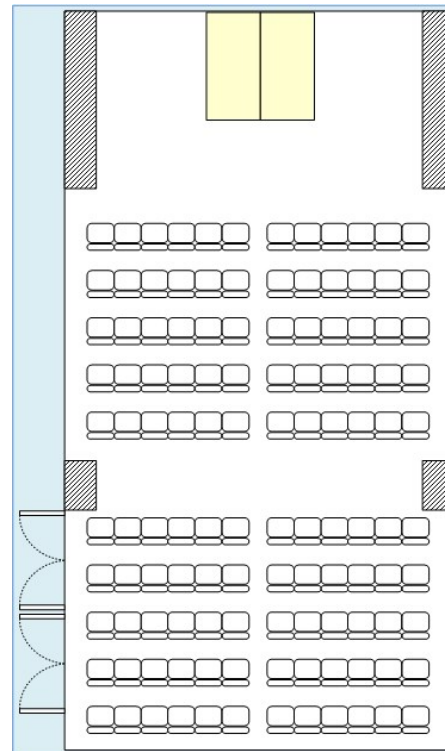

2F クリスタルルーム 157m²・48坪

◆美しいシャンデリアが醸し出す優雅な空間

結婚披露宴会場としての、照明や音響設備を備えた「クリスタルルーム」。祝賀会や披露パーティー、また、親しい方とのお集まりに最適なスペースです。

■学校形式 72席 (3名掛)

■シアター形式 120席

■円卓形式 48席 (8名掛)

■口の字形式 54席 (3名掛)

上記以外にも、ご出席人数に応じて様々なテーブルバリエーションに対応いたします。